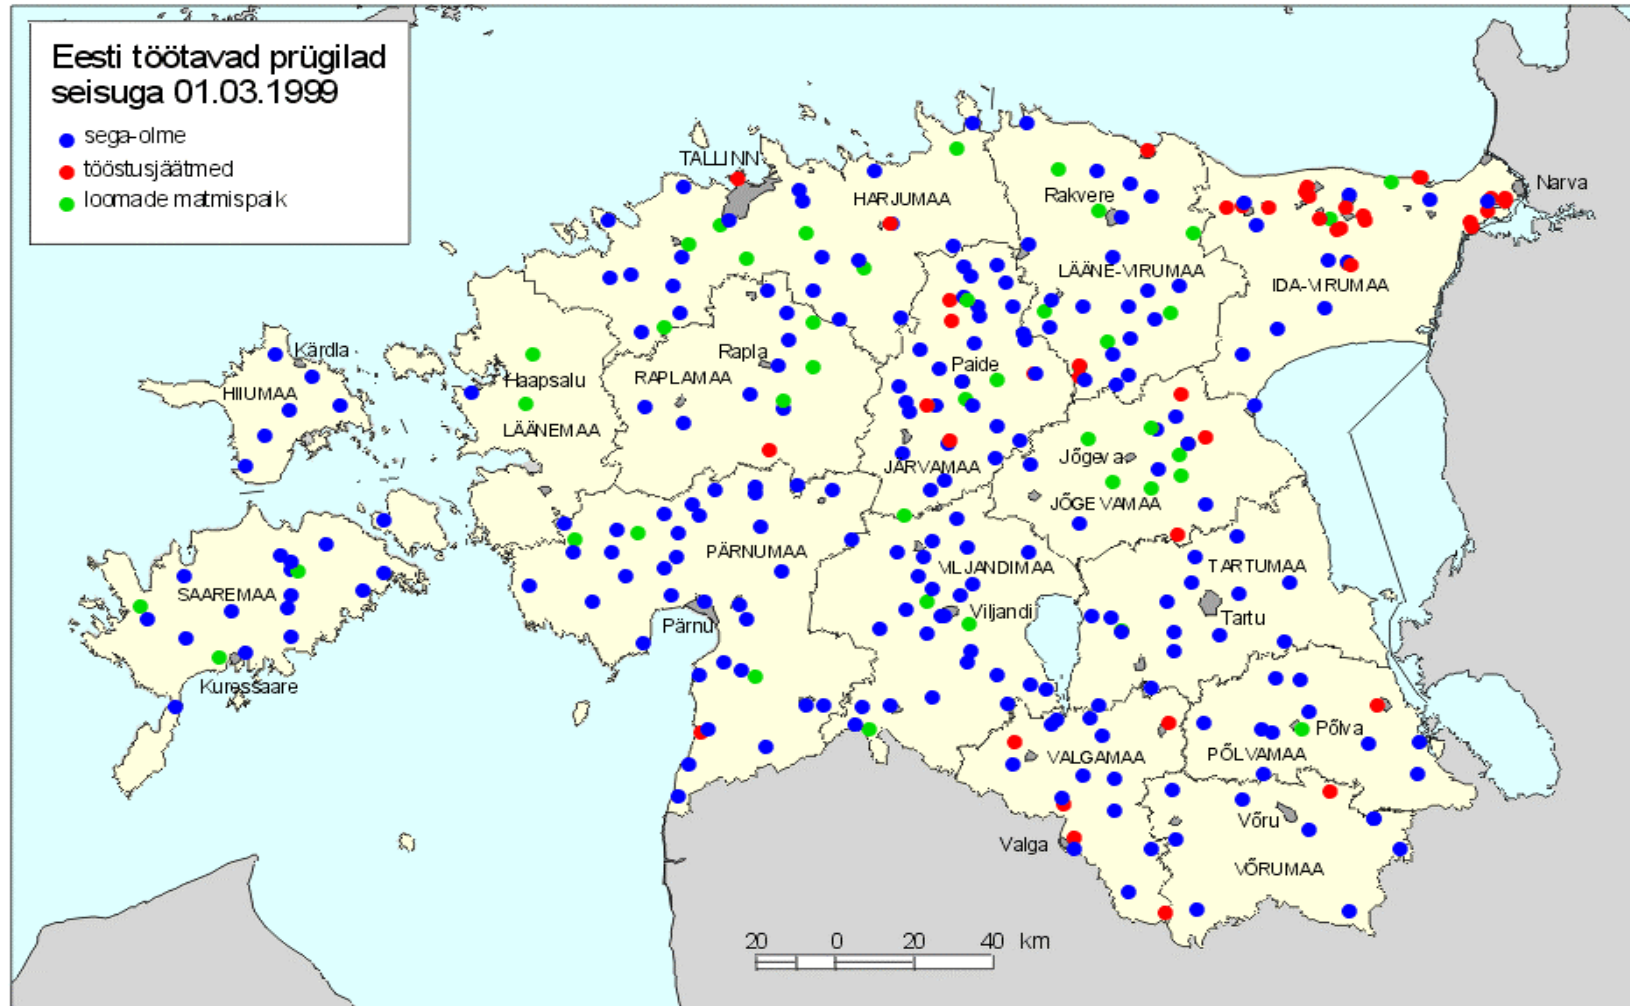

**LÄÄNEMAA JÄÄTMEJAAMA
RAJAMINE KIK'I
KESKKONNAPROGRAMMI TOEL**

Rein Leipalu
Juhatuse esimees

RAGN-SELLS AS
26.04.2007

Eesti Prügilad seisuga 1999a.

Läänemaa jäätmejaam

Läänemaa jäätmejaam avati 2. märtsil

Jäätmejaam asub:
Kiltsi küla
Ridala vald
Läänemaal
(endise Pullapää
prügila maa-alal)

Läänemaa jäätmejaam

Kogutavad jäätmeliigid:

- ehitus- ja lammutusjätmed (kivid, betoon jms);
- paberi-, papi-, klaasi-, metalli ja plastijätmed;
- aia ja pargi ning raadamisjätmed (oksad, kännud);
- töötlemata puit;
- suurjätmed (vanamööbel);
- vanarehvid;
- elektroonikajätmed (külmikud, telerid jne);
- pakendijätmed;
- ohtlikud jätmed;
- sorteerimata olmejätmeid kodumajapidamisest.
- sorditud või sortimata biojätmed (toidujätmed).

Läänemaa jäätmejaam

Tasuta võetakse elanikkonnalt vastu järgmisi jäätmeliike:

- paber ja papp, pakendid;
- vanarehve;
- elektroonikajäätmed;
- kodumajapidamises tekkivad ohtlikud jäätmed.

Läänemaa jäätmejaam

Läänemaa jäätmejaam

Probleemseim jäätmeliik:

Vanad diivanid,
voodid ja madratsid.

Ei saa
ümberlaadimisjaamas
kokku pressida.

Laotakse avatud 30m3
konteinerisse
ja veetakse prügilasse.

Läänemaa jäätmejaam

Olemas arvutivõrk, lähiajal hakkab operaator kohapeal tegema sisestusi Ragn-Selli kliendiprogrammi